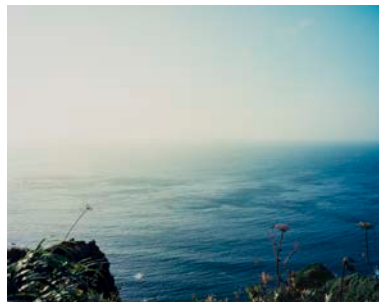

No.4 Kamui Misaki 2 / Kamui Hokkaidou, 2014
(神威岬／北海道積丹郡積丹町)
© Kazuumi Takahashi